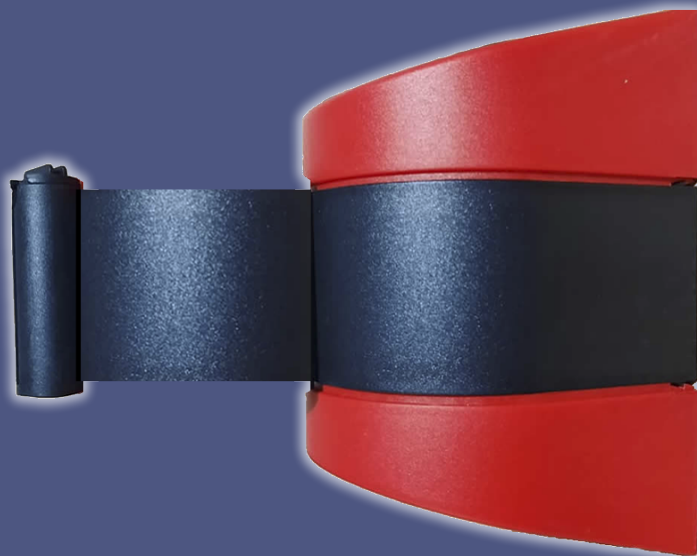

Separador de Filas con anclaje para muro TotalPack

- ▶ Base separador de fila con sistema de anclaje para muros.
- ▶ Incluye cabezal retráctil y huincha de 10 metros..

Imagen referencial. Color de cinta, rojo.

Información del Producto

CABEZAL	Construido en ABS.	ALTURA	15 centímetros.
SISTEMA	Retráctil con resorte de acero.	ANCHO	11 centímetros.
ANCLAJE	4 puntos de fijación a muro mediante tornillos.	PESO	1 Kg.
MATERIAL CINTA	Poliéster, color rojo.	LARGO CINTA	10 metros de largo.